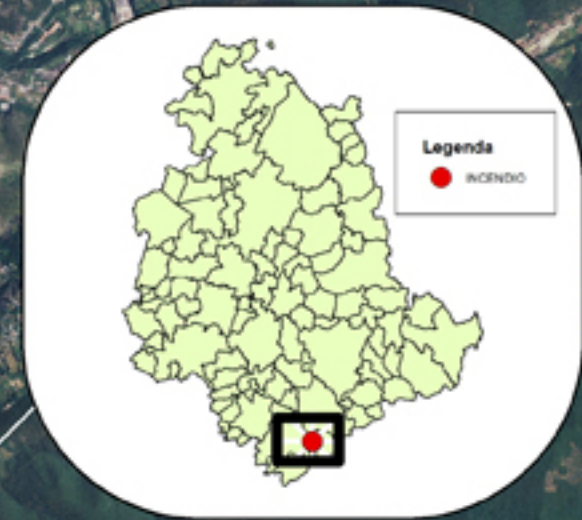

Punti di campionamento Vascigliano (aggiornamento giugno 2010)

Legenda

- Campionamenti_primavera_2010
- Campionamenti_maggio_2010

Distanze dall'incendio (in metri)

- 1000
- 3000
- 5000