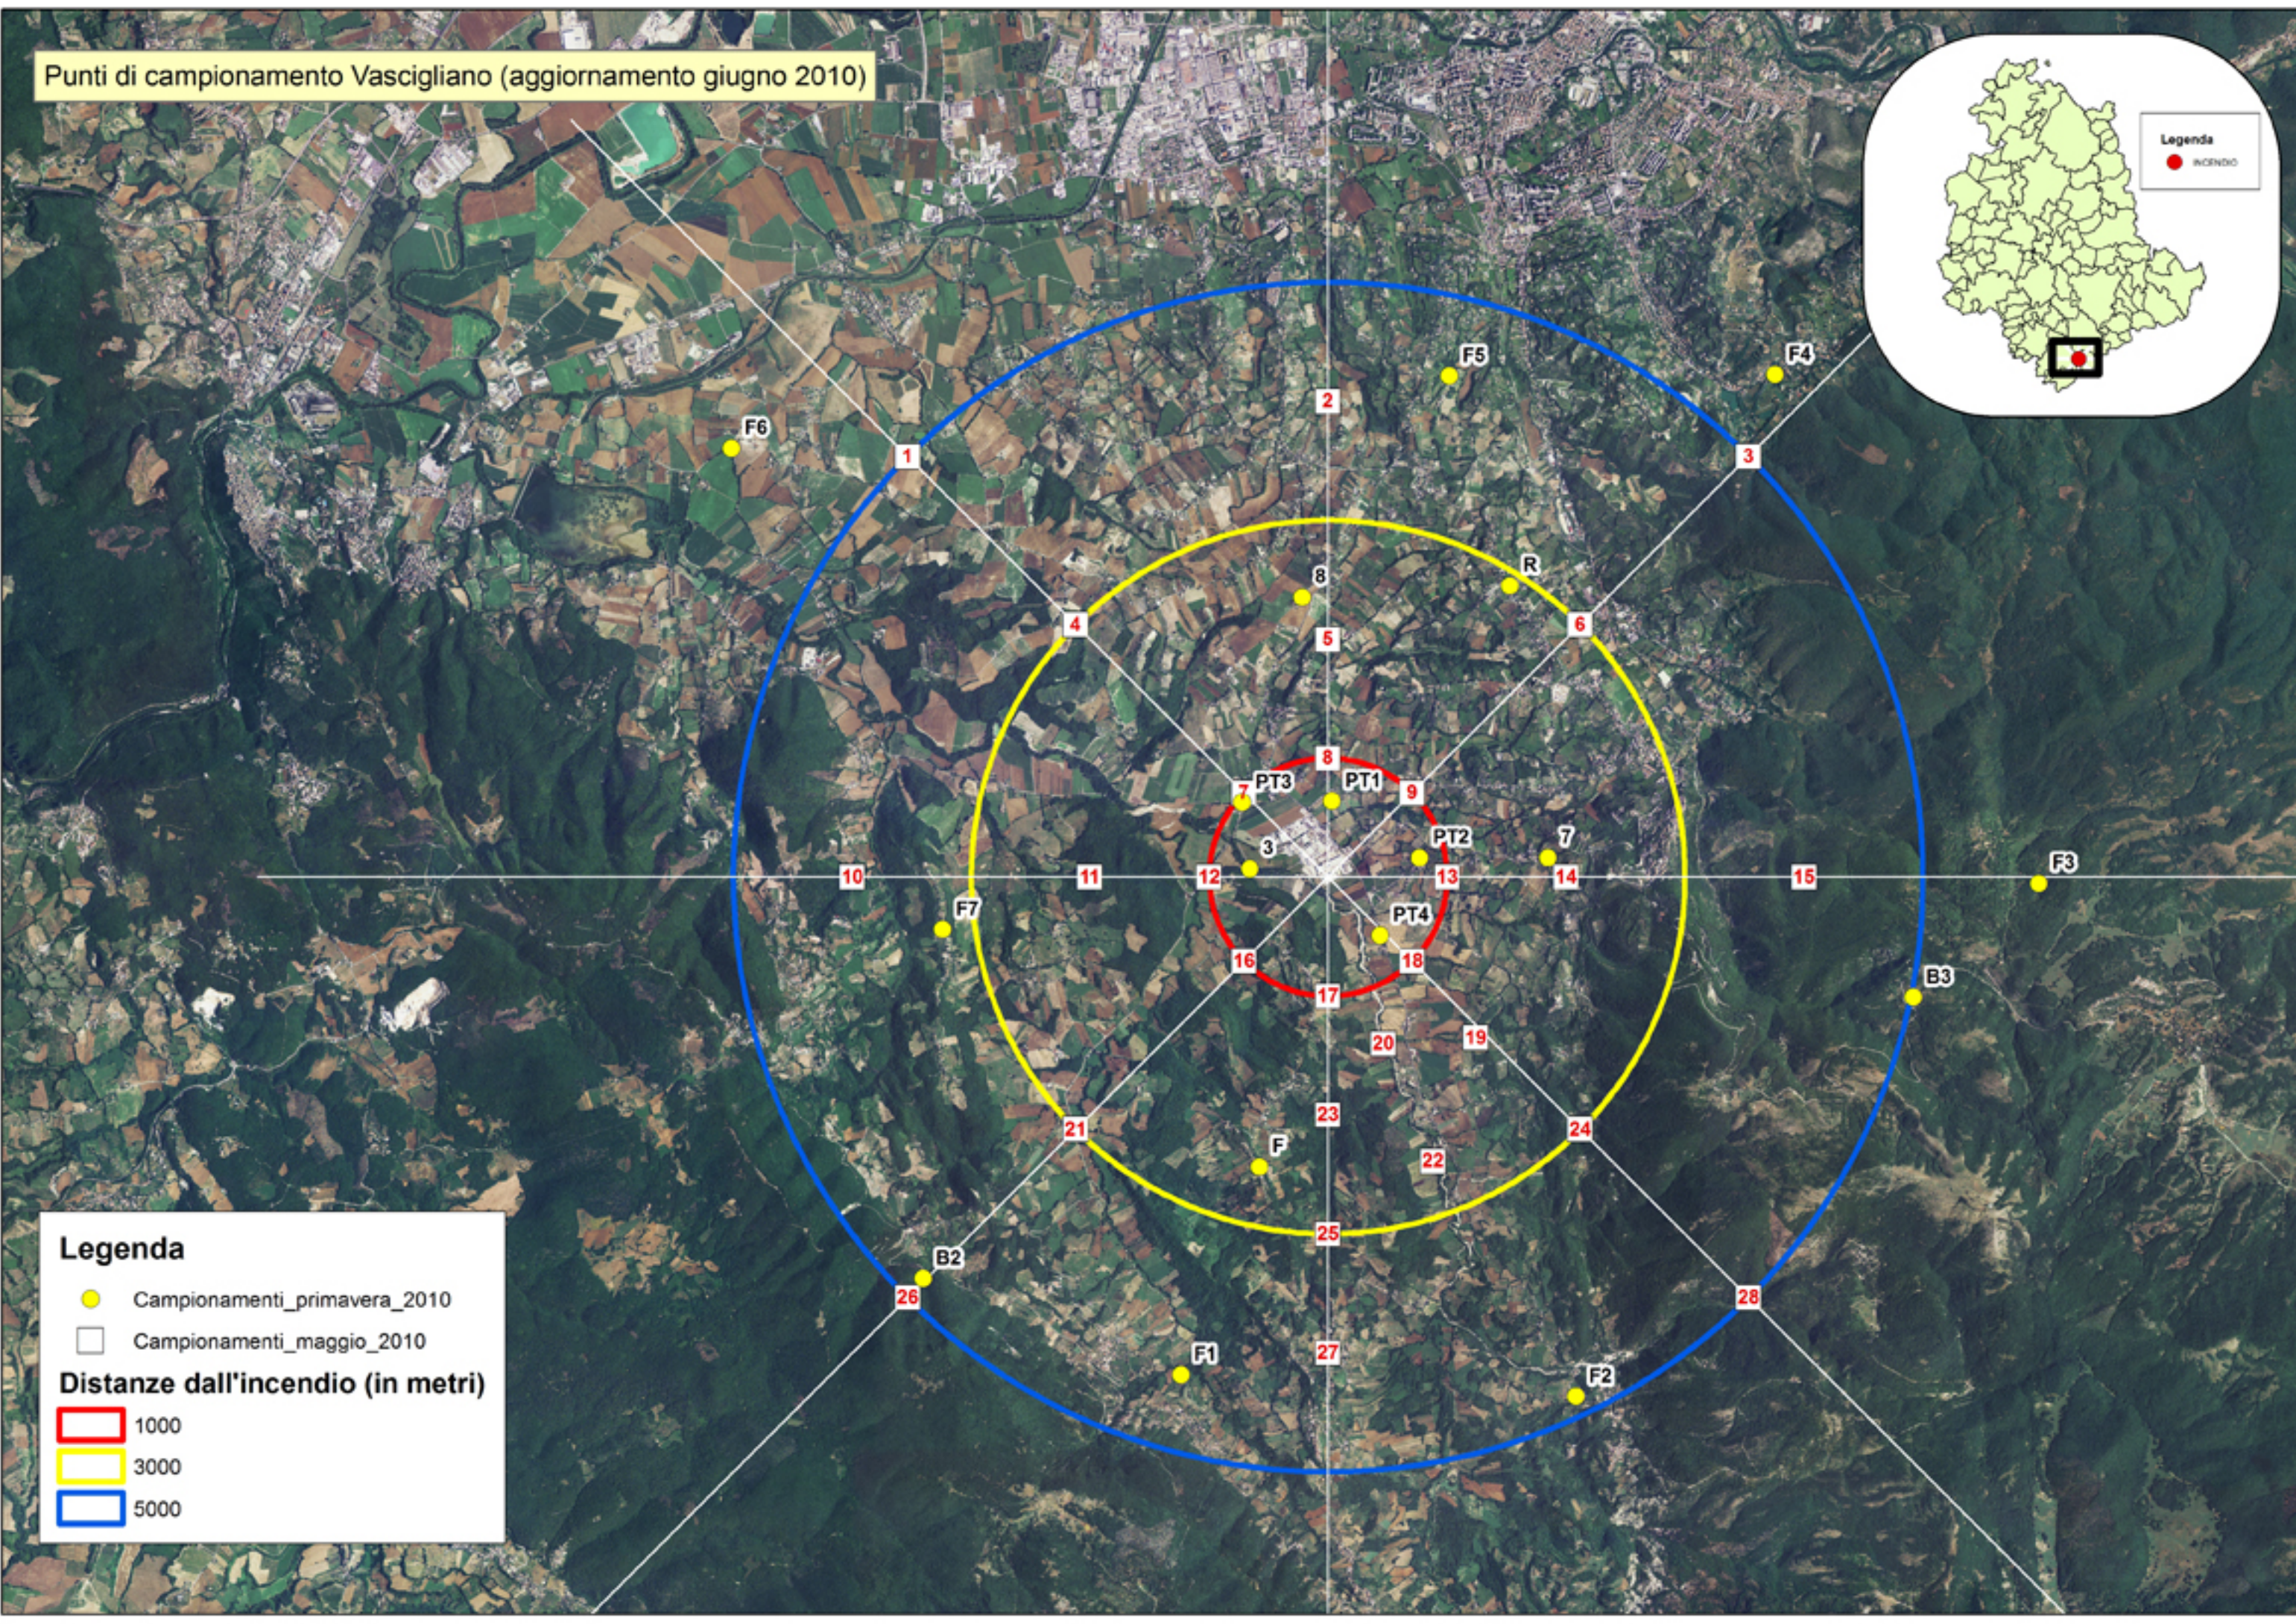

Punti di campionamento Vascigliano (aggiornamento giugno 2010)

Legenda

- Campionamenti_primavera_2010
- Campionamenti_maggio_2010

Distanze dall'incendio (in metri)

- 1000
- 3000
- 5000