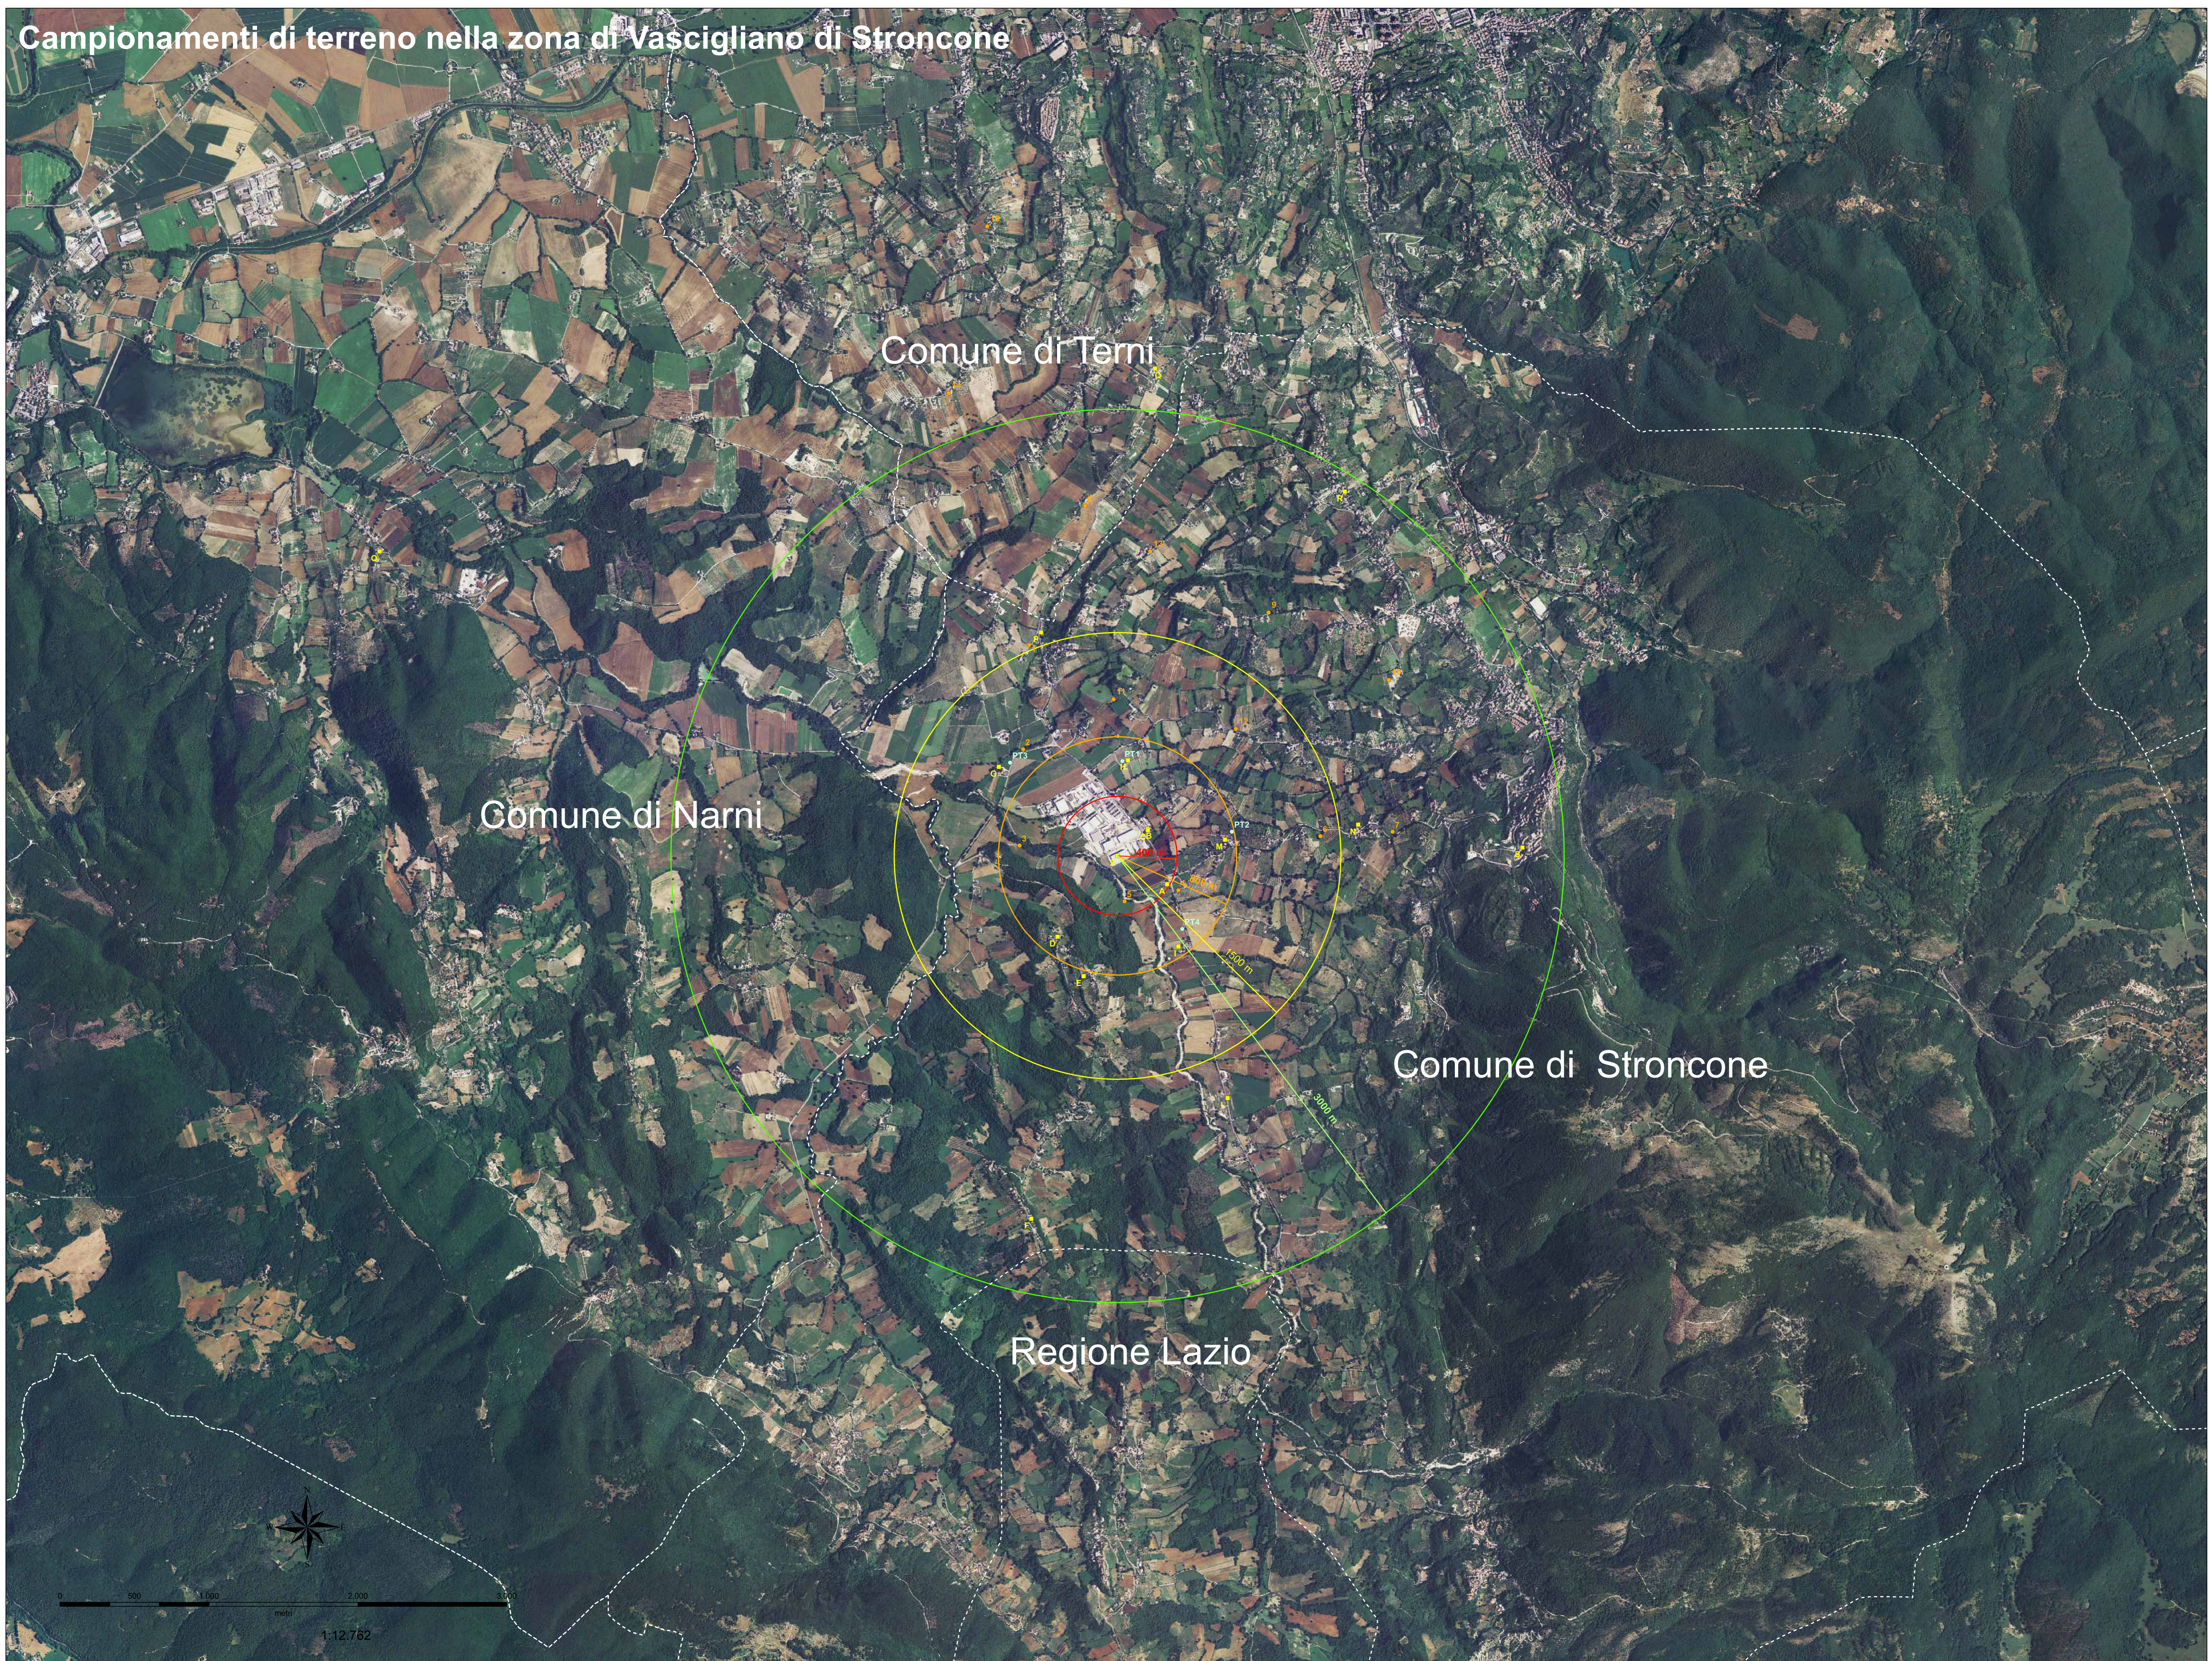

Campionamenti di terreno nella zona di Vascigliano di Stroncone

Comune di Terni

Comune di Narni

Comune di Stroncone

Regione Lazio

1:12.762